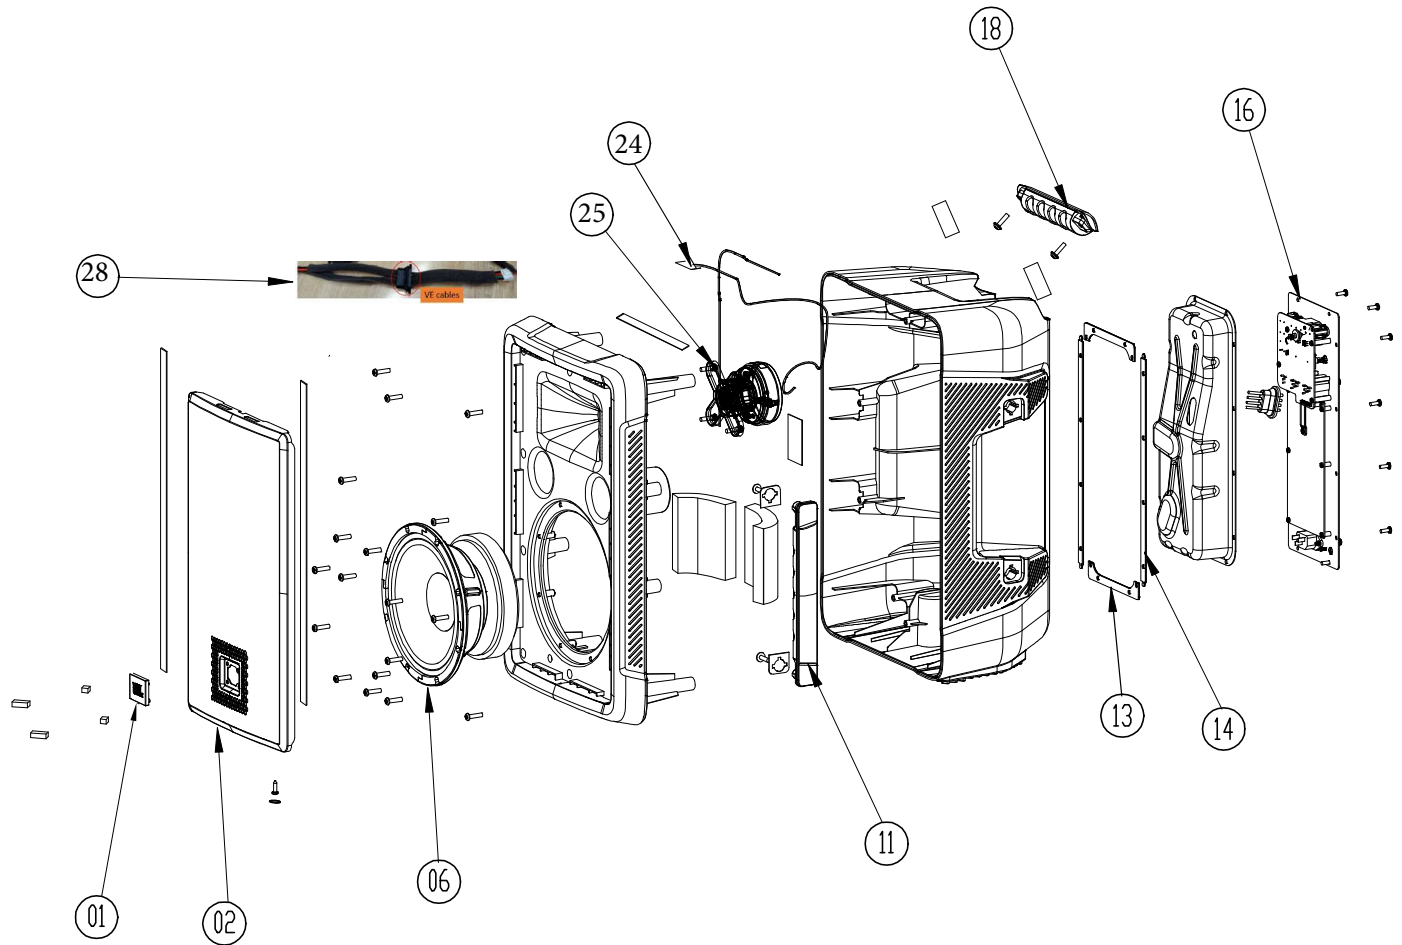

Spare Parts List(MAIN ASSY)				
Ref ID	HARMAN Part NO.	Description	Qty	SKU
1	5123676-00	HDW,NPL,LOGO ABS PA -75 94HB BLACK	1	
2	5123677-00	MECHASY,GRL,SPCC NA TUR COLOR,IRX108	1	
6	5123678-00	AUD,LS,SPEAKER,8 IN,PAPER FE ST BT 40	1	
11	5123679-00	HDW,HDL,HANDLE SIDE ASSY,IRX 108	1	
13	5123703-00	ENCL,REAR PLATE EVA A 38° ADH,IRX108BT	2	
14	5123704-00	ENCL,REAR PLATE EVA B 38° ADH,IRX 108BT	2	
16	5123705-00	PCB,ASY,AMPLIFIER ASSY,NA	1	IRX108BT_NA
	5126372-00	PCB,ASY,AMPLIFIER ASSY,CN	1	IRX108BT_CN
	5123706-00	PCB,ASY,AMPLIFIER ASSY,EU/AU	1	IRX108BT_EU IRX108BT_AU
18	5123707-00	HDW,HDL,HANDLE TOP ASSY,IRX108	1	
24	5123709-00	ANT,ANTENN,495.4M,50 OHM	1	
25	5125452-00	AUD,LS,TWEETER,25MM CPRSN TI 4O	1	
28	5123711-00	CBL,PCRD,JRK-348A,320 +300MM,4PIN,108bt	1	

Powered 8" Portable Speaker with Bluetooth

Spare Parts List(REAR PLATE ASSY)				
Ref ID	HARMAN Part NO.	Description	Qty	SKU
2	5123712-00	PCB,ASY,TST,INPUT,IRX108BT	1	
3	5123713-00	OPT,LENS,EVA A 38' ADHESIVE,IRX 108BT	1	
4	5123729-00	HDW,KNOB,BUTTON ON OFF ABS PA-75 BLK	3	
5	5123731-00	HDW,KNOB,BUTTON EQ ABS PA-75 BLK	1	
6	5123732-00	HDW,KNOB,BUTTON PWR BT ABS PA-75 BLK	1	
7	5123718-00	OPT,LENS,B PC-110 94HB TRANS	1	
8	5123719-00	OPT,LENS,A PC-110 94HB TRANS	1	
9	5123720-00	ENCL,PLATE REAR SECC NATUR COLOR,NA	1	IRX108BT_NA
	5126374-00	ENCL,PLATE REAR SECC NATUR COLOR,CN	1	IRX108BT_CN
	5123721-00	ENCL,PLATE REAR SECC NATUR COLOR,EU/AU	1	IRX108BT_EU IRX108BT_AU
11	5123723-00	HDW,KNOB,MASTER ABS PA-75 94HB BLACK	1	
12	5123724-00	HDW,KNOB,VOLUME ABS PA-75 94HB BLACK	2	
14	5126245-00	THRMMGT,THRMPD, SILICONE H400	1	
15	5123725-00	CBL,2P JUMPER CABLE UL1672 #16	1	
18	5123727-00	CON,JMPR,JRK- 346A 60MM 1PIN	1	
19	5126371-00	PCB,ASY,TST,SMPS & AMP,IRX108BT	1	
20	5123735-00	HDW,PLUG, 250VA 10A NA LECI	1	
21	5126246-00	HDW,INSUL,THRM, H160-ISPO5 GREY	1	
23	5123736-00	HDW,KNOB,EQ BUTTON EVA 48' BLK,IRX112BT	1	
24	5123737-00	HDW,KNOB,BUTTON POWER EVA 48' BLK,IRX112BT	1	